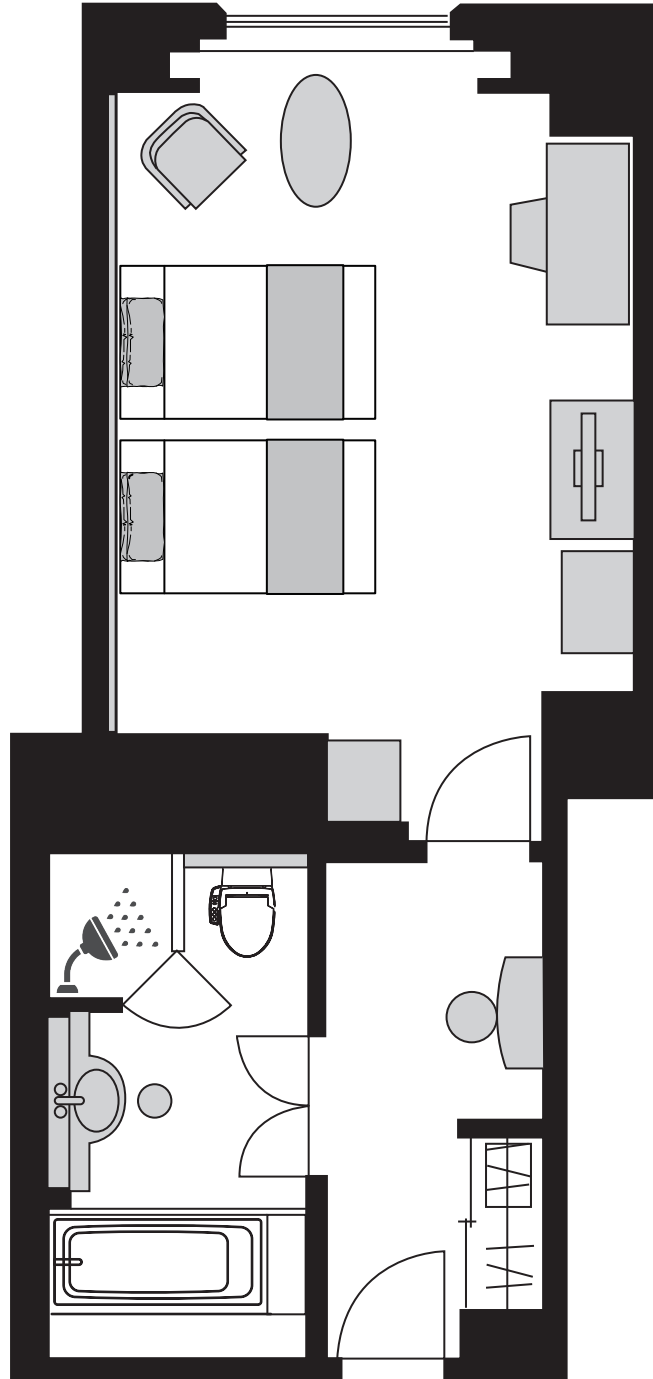

GRAND NIKKO
TOKYO DAIBA

レギュラーフロア ラグジュアリールーム ツイン
Regular Floor Luxury Room Twin

※客室の画像および平面図は一例です。お部屋によっては実際と異なる場合がございます。

グランドニッコー東京 台場

〒135-8701 東京都港区台場2-6-1 Tel: 03-5500-6711
2-6-1 Daiba Minato-ku, Tokyo, 135-8701, Japan