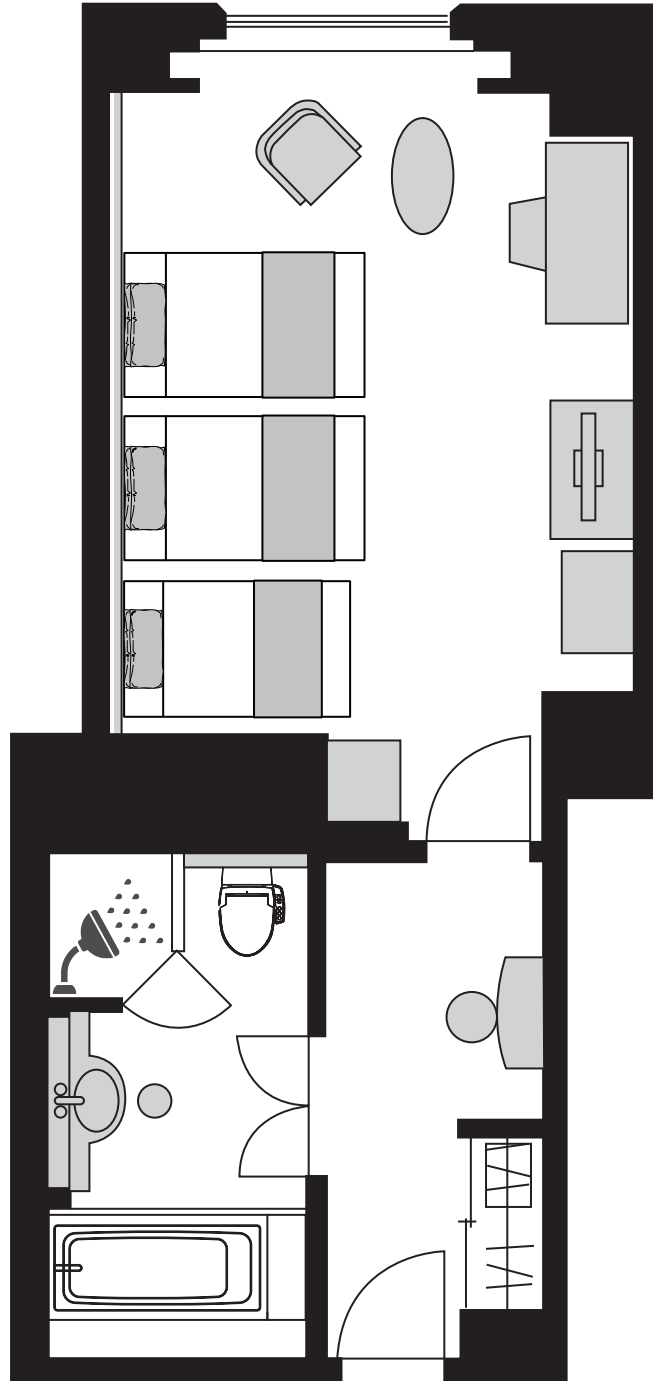

GRAND NIKKO

TOKYO DAIBA

レギュラーフロア ラグジュアリールーム トリプル
Regular Floor Luxury Room Triple

※客室の画像および平面図は一例です。お部屋によっては実際と異なる場合がございます。

グランドニッコー東京 台場

〒135-8701 東京都港区台場 2-6-1 Tel: 03-5500-6711
2-6-1 Daiba Minato-ku, Tokyo, 135-8701, Japan
www.tokyo.grandnikko.com