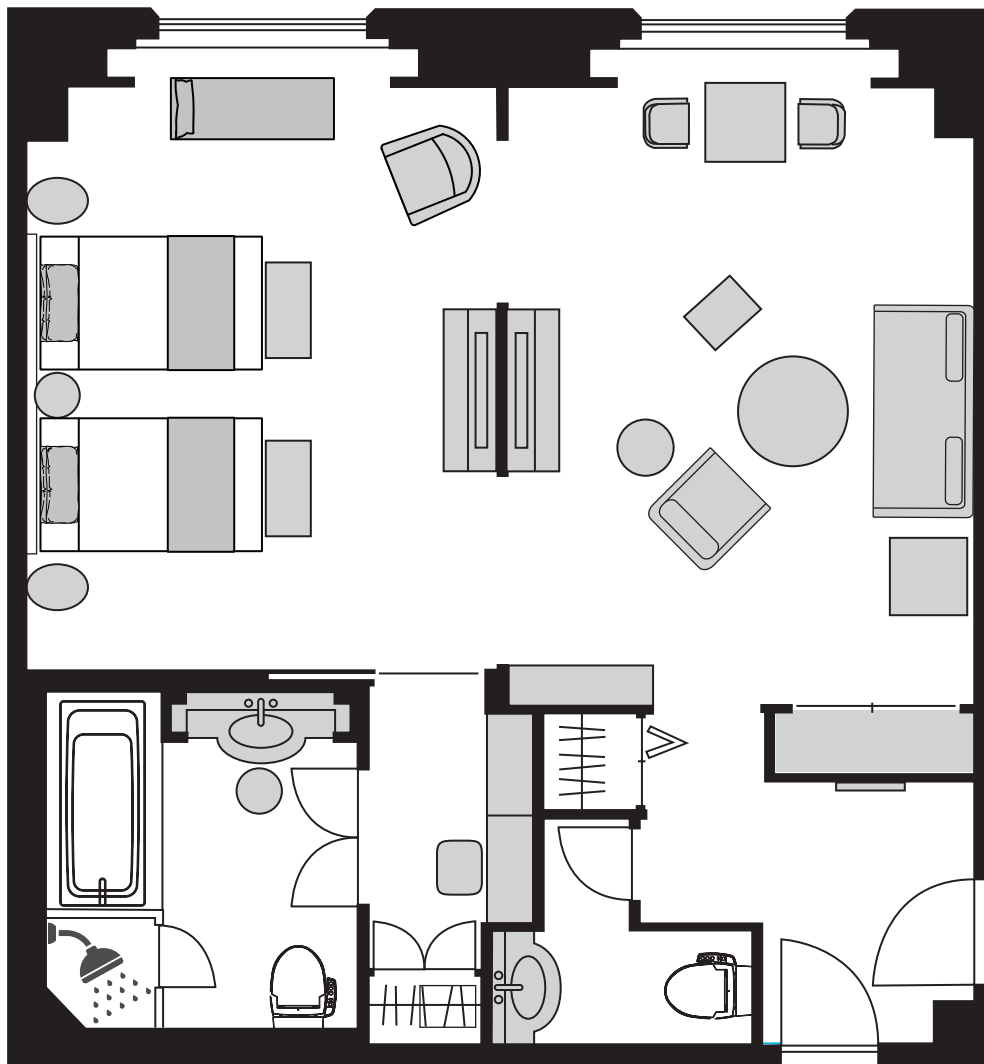

GRAND NIKKO
TOKYO DAIBA

エグゼクティブフロア ブリーズスタイル デラックススイート ツインルーム
Executive Floor Breeze Style Deluxe Suite Twin

※客室の画像および平面図は一例です。お部屋によっては実際と異なる場合がございます。

グランドニッコー東京 台場

〒135-8701 東京都港区台場 2-6-1 Tel: 03-5500-6711
2-6-1 Daiba Minato-ku, Tokyo, 135-8701, Japan
www.tokyo.grandnikko.com