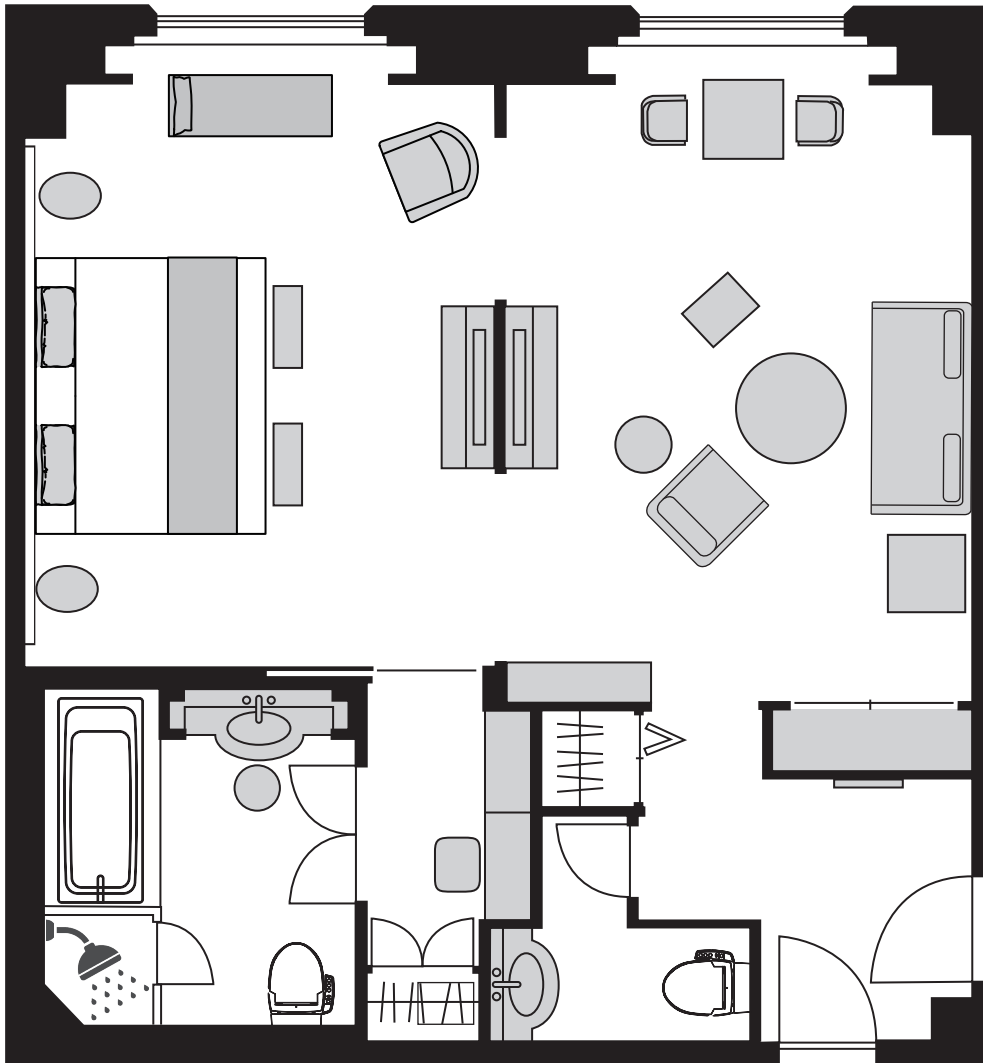

GRAND NIKKO
TOKYO DAIBA

エグゼクティブフロア ブリーズスタイル デラックススイート ダブルルーム
Executive Floor Breeze Style Deluxe Suite Double

※客室の画像および平面図は一例です。お部屋によっては実際と異なる場合がございます。

グランドニッコー東京 台場

〒135-8701 東京都港区台場 2-6-1 Tel: 03-5500-6711