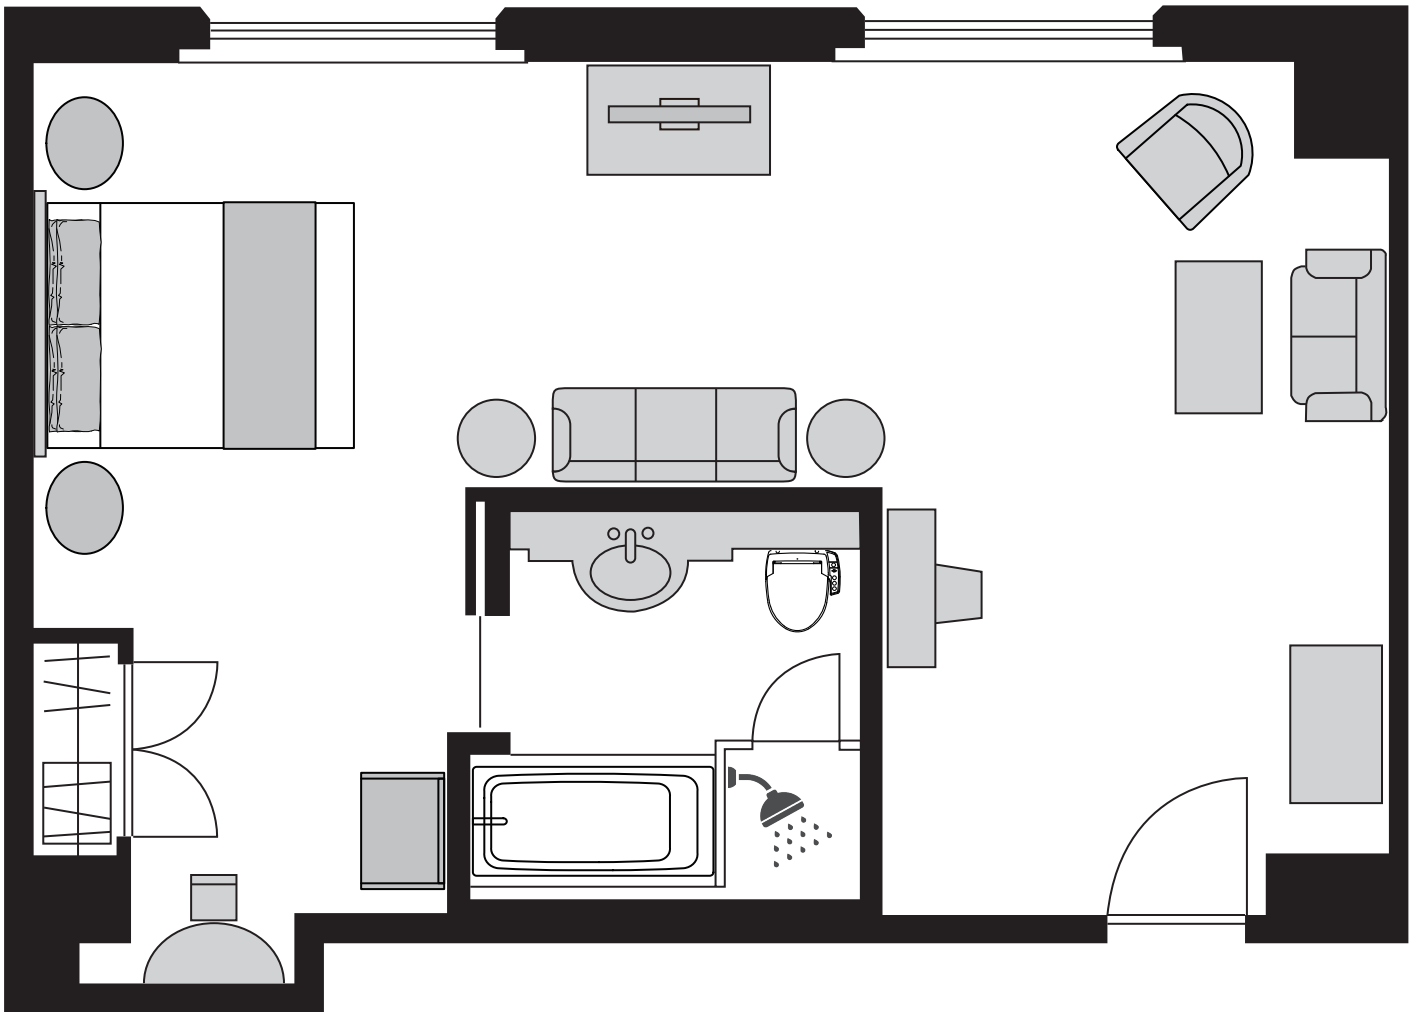

GRAND NIKKO

TOKYO DAIBA

エグゼクティブフロア オーセンティックスタイル ジュニアスイート
Executive Floor Authentic Style Junior Suite Room

※客室の画像および平面図は一例です。お部屋によっては実際と異なる場合がございます。

グランドニッコー東京 台場

〒135-8701 東京都港区台場2-6-1 Tel: 03-5500-6711
2-6-1 Daiba Minato-ku, Tokyo, 135-8701, Japan
www.tokyo.grandnikko.com