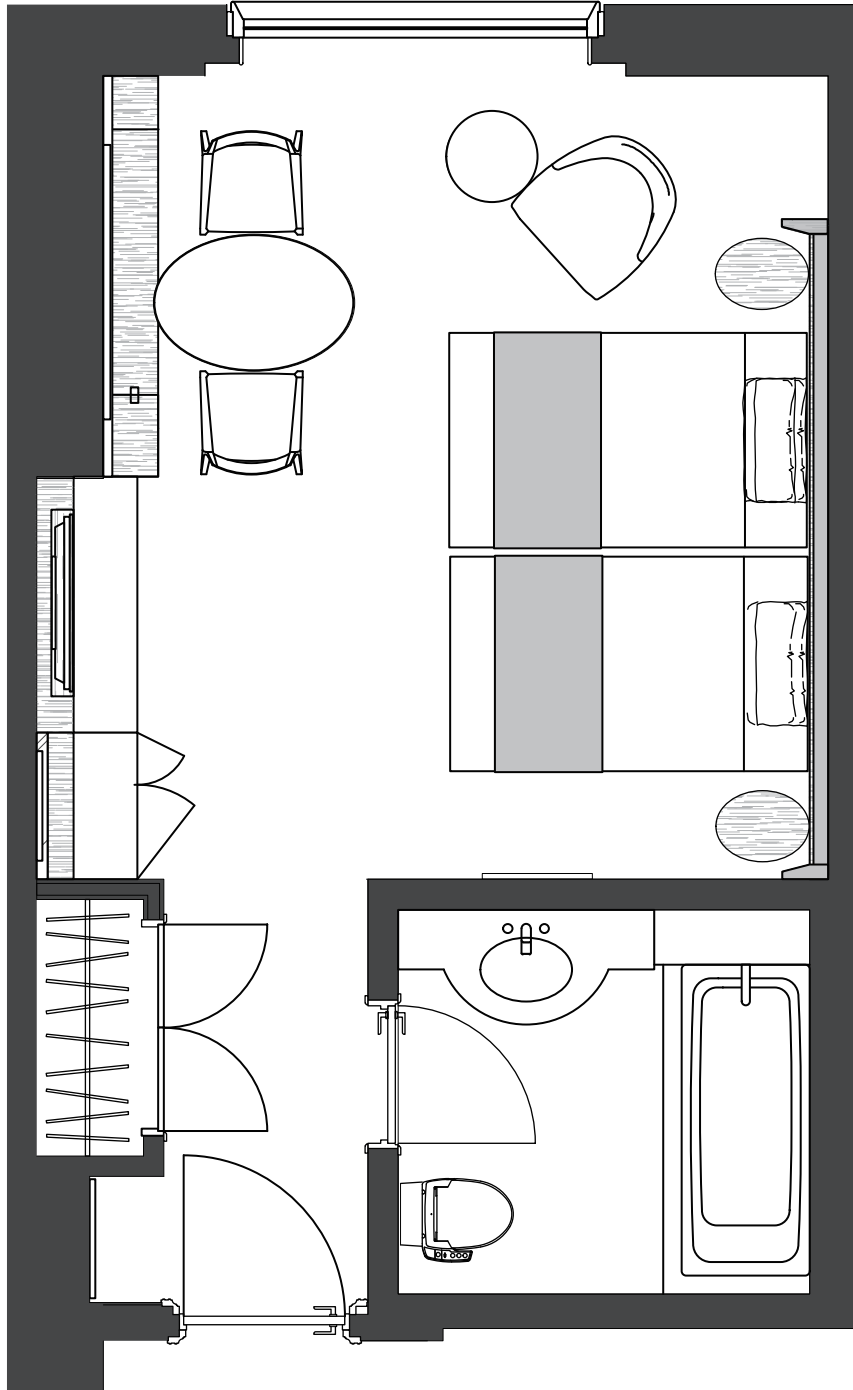

GRAND NIKKO
TOKYO DAIBA

ベイビューフロア スーペリアルーム ツイン
Bay View Floor Superior Room Twin

※客室の画像および平面図は一例です。お部屋によっては実際と異なる場合がございます。

グランドニッコー東京 台場

〒135-8701 東京都港区台場2-6-1 Tel: 03-5500-6711
2-6-1 Daiba Minato-ku, Tokyo, 135-8701, Japan