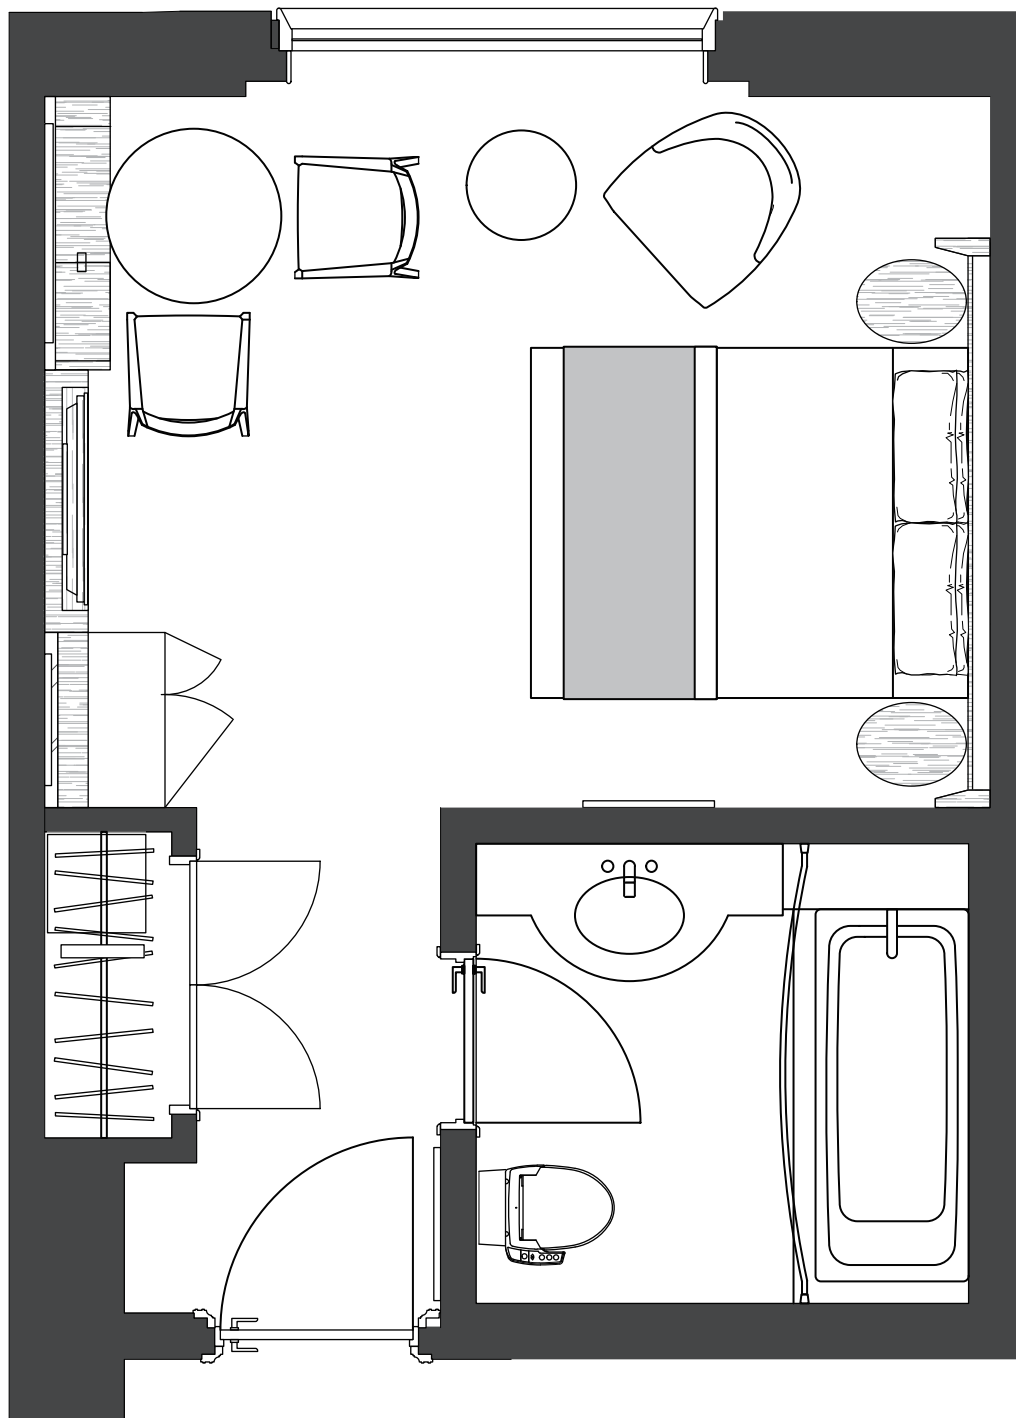

GRAND NIKKO

TOKYO DAIBA

ベイビューフロア スーペリアルーム ダブル

Bay View Floor Superior Room Double

※客室の画像および平面図は一例です。お部屋によっては実際と異なる場合がございます。

グランドニッコー東京 台場

〒135-8701 東京都港区台場2-6-1 Tel: 03-5500-6711

2-6-1 Daiba Minato-ku, Tokyo, 135-8701, Japan