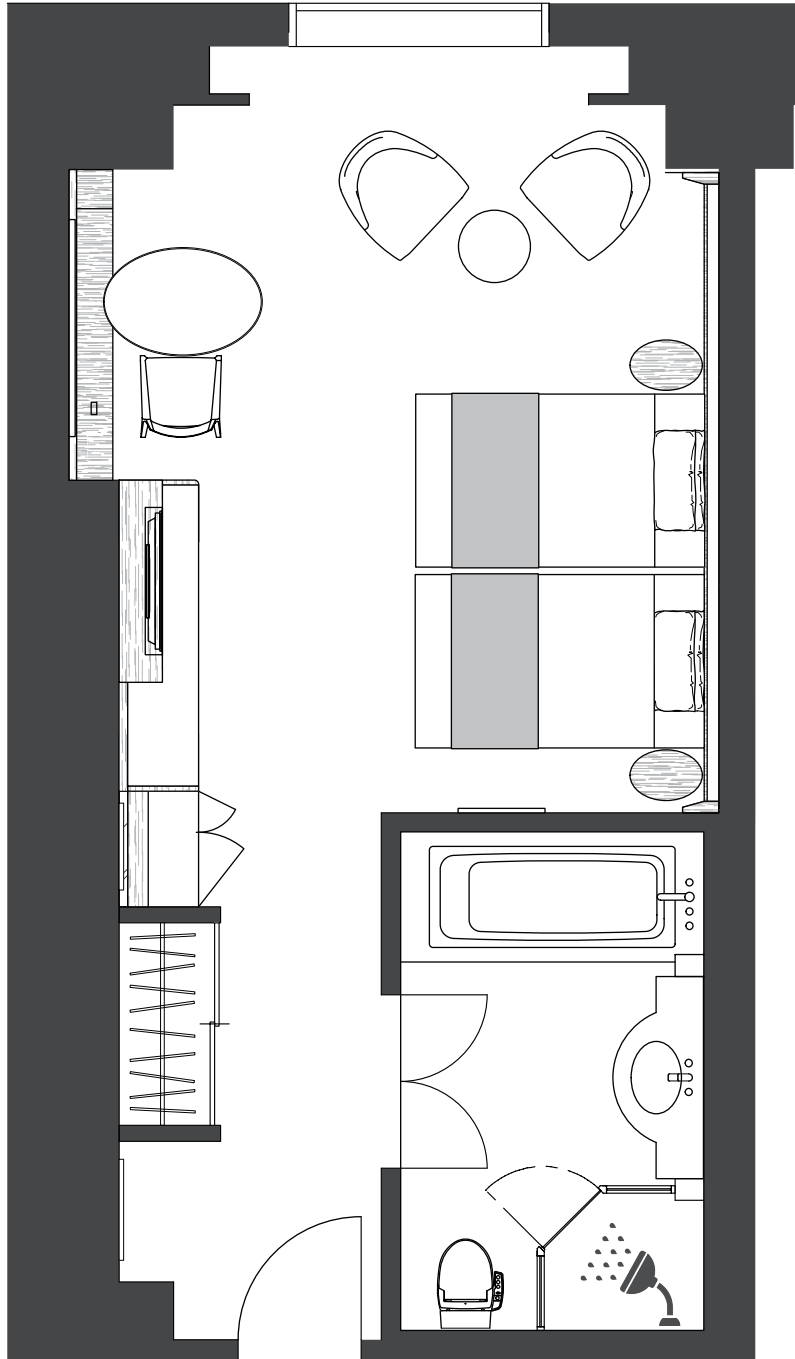

# GRAND NIKKO

TOKYO DAIBA

ベイビューフロア デラックスルーム ツイン  
Bay View Floor Deluxe Room Twin

※客室の画像および平面図は一例です。お部屋によっては実際と異なる場合がございます。

グランドニッコー東京 台場

〒135-8701 東京都港区台場2-6-1 Tel: 03-5500-6711  
2-6-1 Daiba Minato-ku, Tokyo, 135-8701, Japan  
[www.tokyo.grandnikko.com](http://www.tokyo.grandnikko.com)