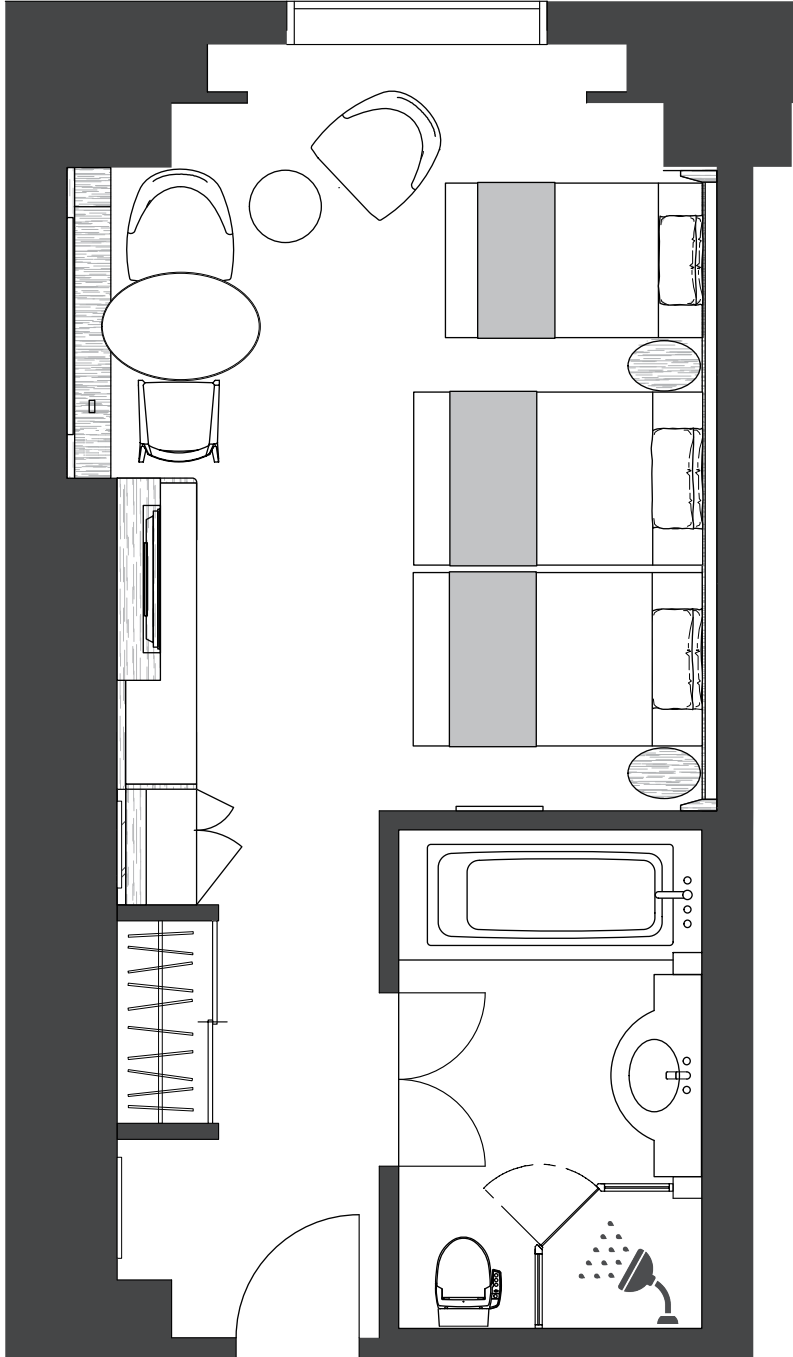

# GRAND NIKKO

TOKYO DAIBA

ベイビューフロア デラックスルーム トリプル  
Bay View Floor Deluxe Room Triple

※客室の画像および平面図は一例です。お部屋によっては実際と異なる場合がございます。

グランドニッコー東京 台場

〒135-8701 東京都港区台場 2-6-1 Tel: 03-5500-6711  
2-6-1 Daiba Minato-ku, Tokyo, 135-8701, Japan  
[www.tokyo.grandnikko.com](http://www.tokyo.grandnikko.com)