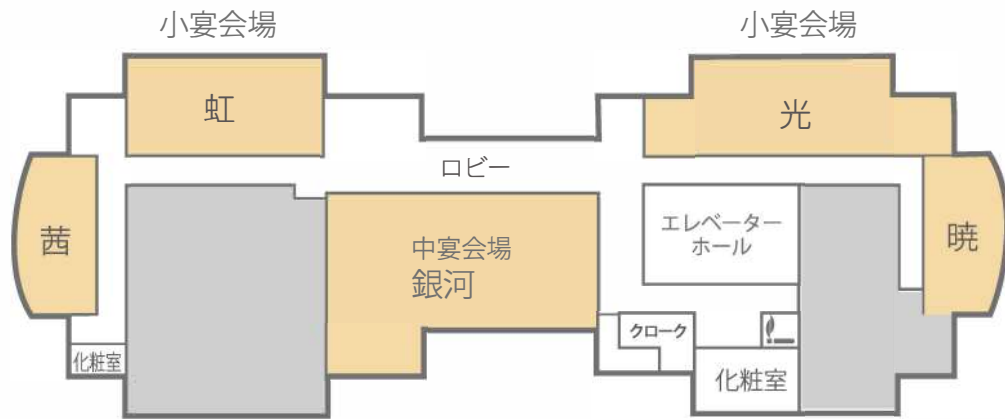

地下1階

1階

2階

3階

4階

テラスプール
「グランブルー」
ランナーズサポート施設
「グランブルー」

29階

30階