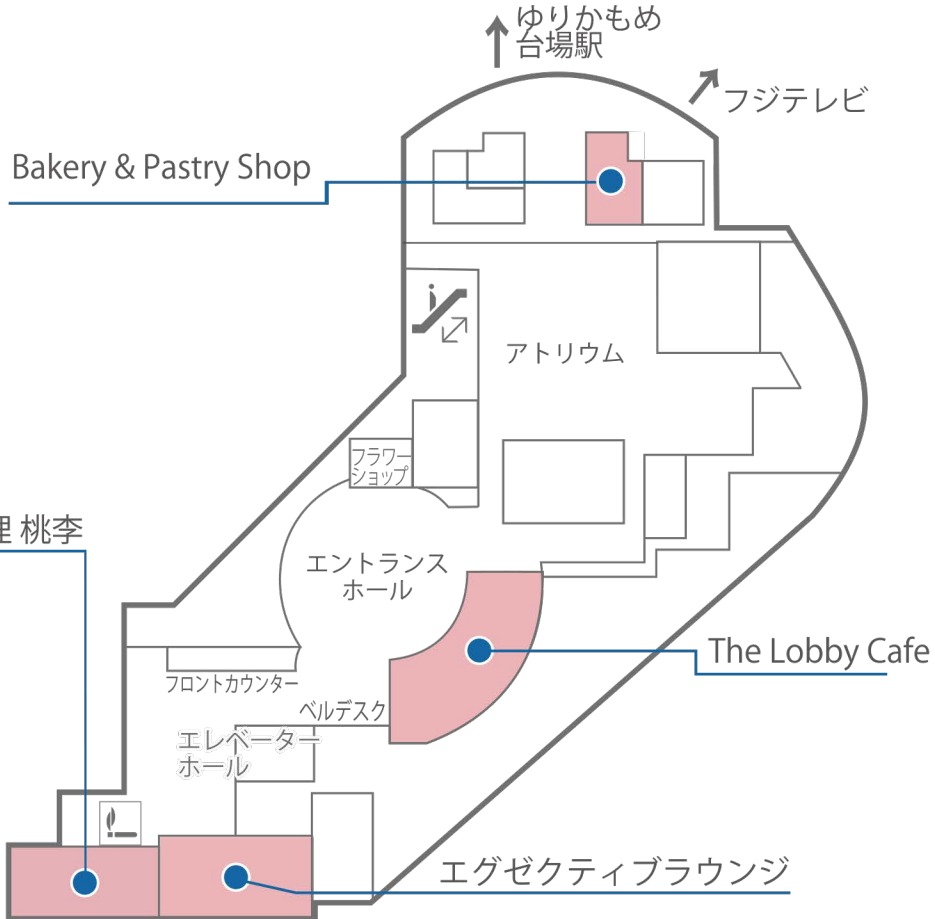

地下1階

1階

2階

3階

4階

テラスプール
「グランブルー」
ランナーズサポート施設
「グランブルー」

29階

30階