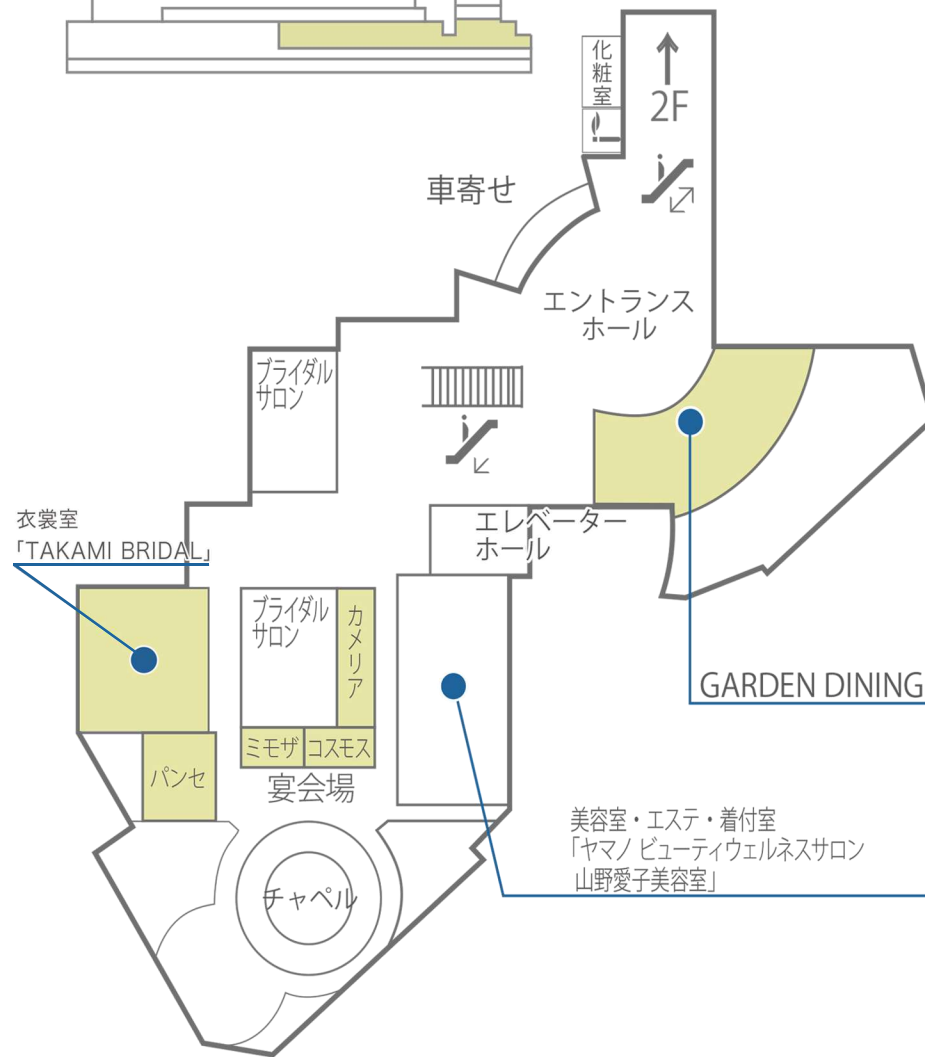

地下1階

1階

2階

3階

4階

テラスプール
「グランブルー」
ランナーズサポート施設
「グランブルー」

29階

30階