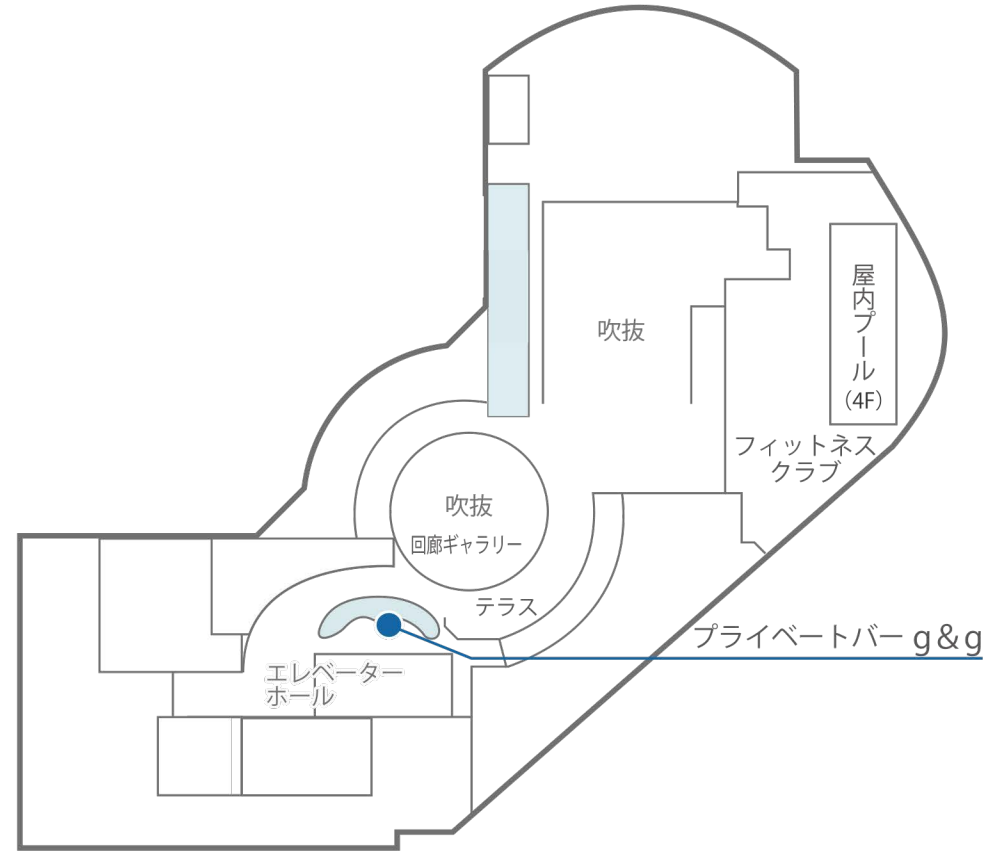

地下1階

1階

2階

3階

4階

テラスプール
「グランブルー」
ランナーズサポート施設
「グランブルー」

29階

30階