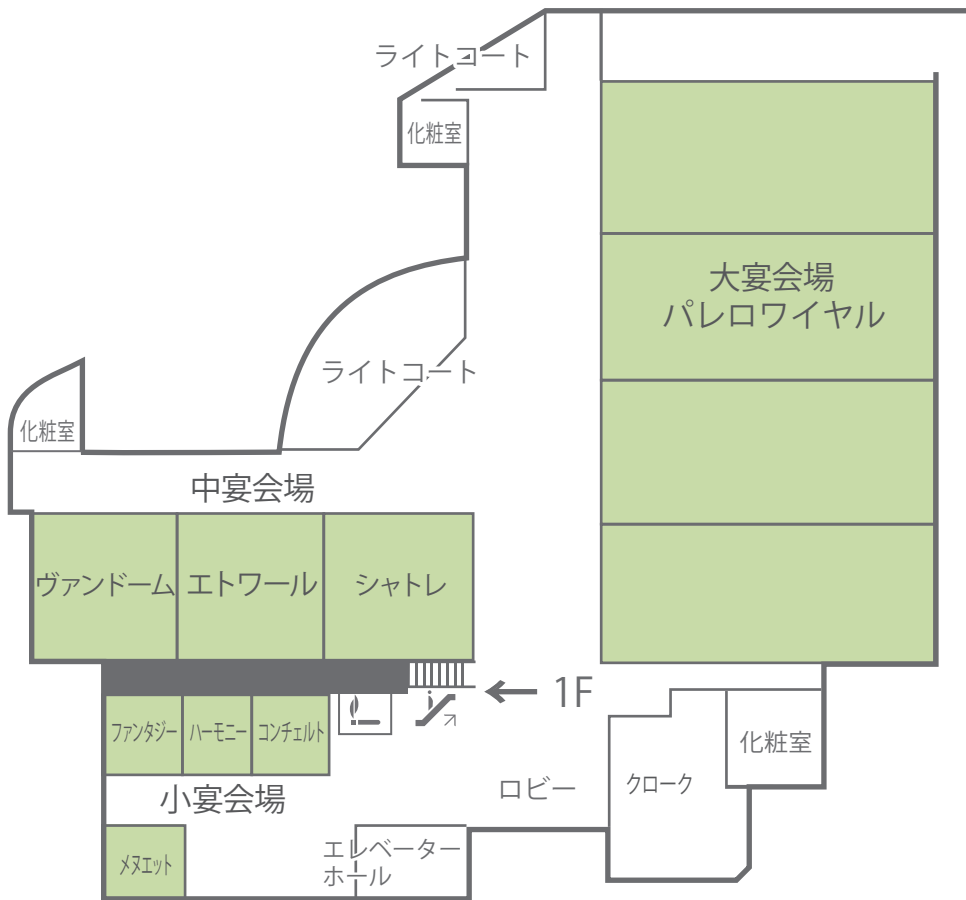

地下1階

1階

2階

3階

テラスプール
「グランブルー」
ランナーズサポート施設
「グランブルー」

TAKAMI BRIDAL

bridal stylisit SOGA

29階

30階