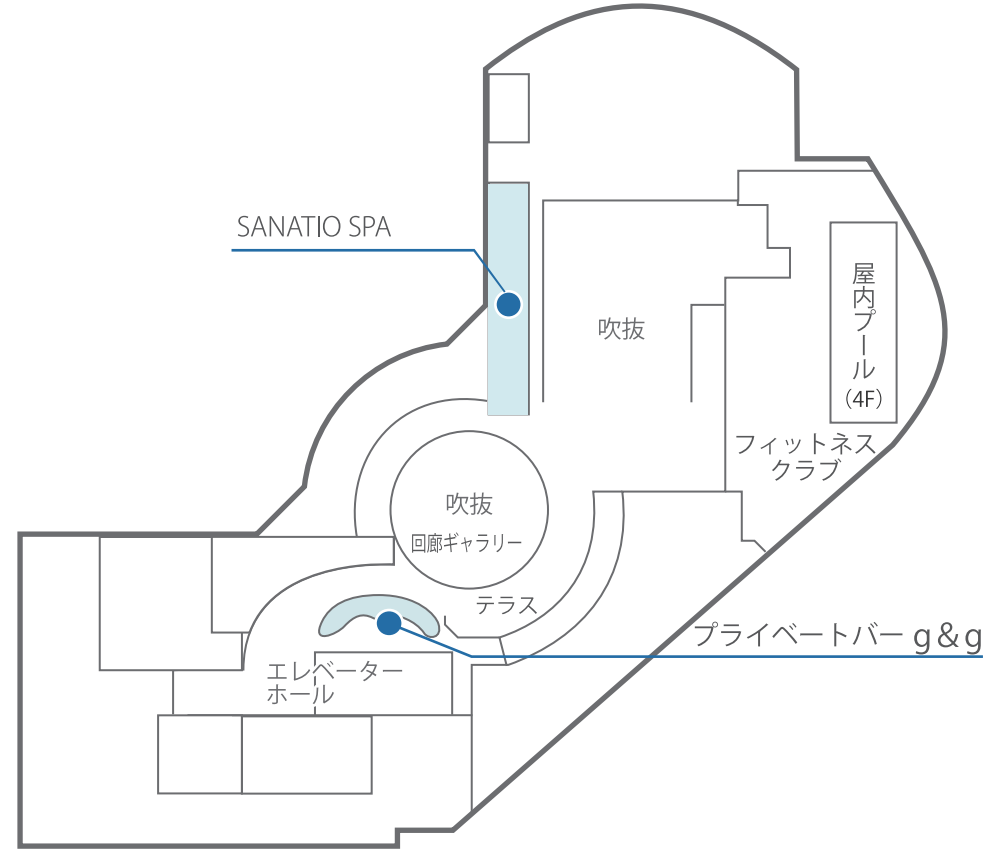

地下1階

1階

2階

3階

テラスプール
「グランブルー」
ランナーズサポート施設
「グランブルー」

TAKAMI BRIDAL

bridal stylisit SOGA

29階

30階