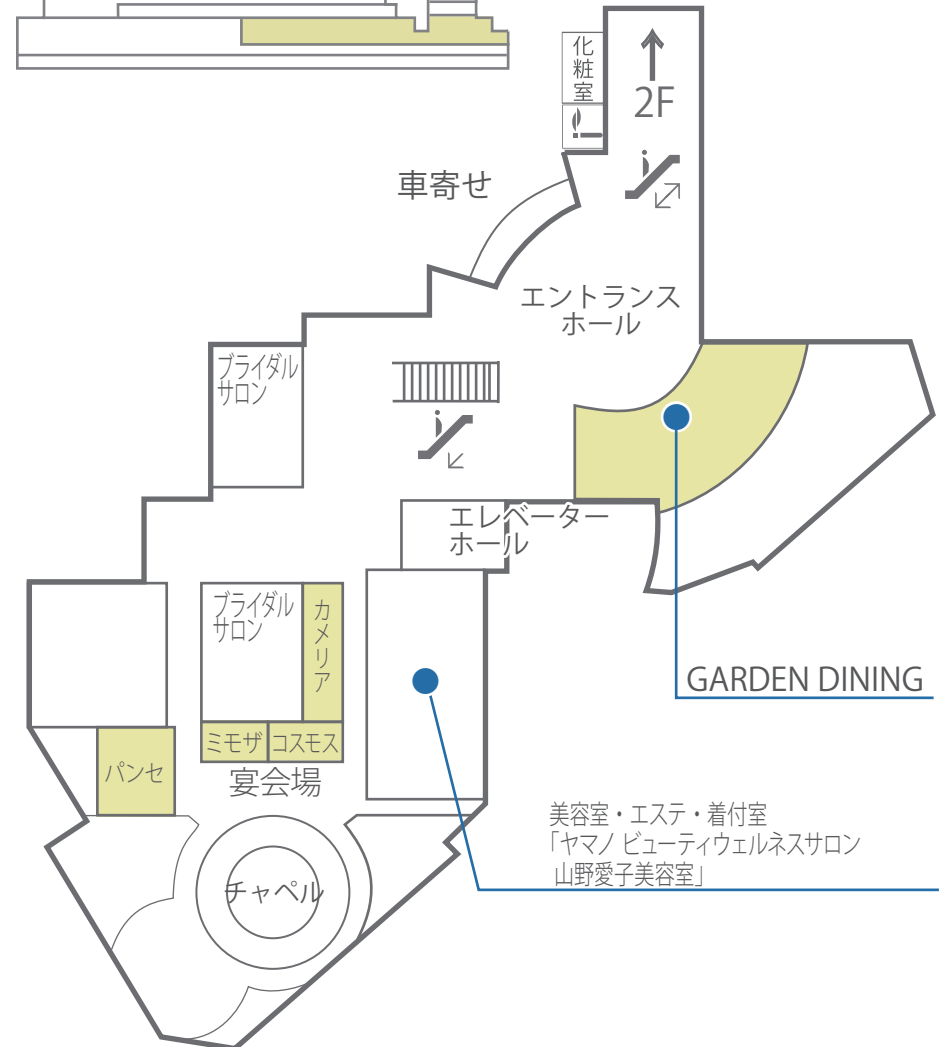

地下1階

1階

2階

3階

テラスプール
「グランブルー」
ランナーズサポート施設
「グランブルー」

TAKAMI BRIDAL

bridal stylisit SOGA

29階

30階