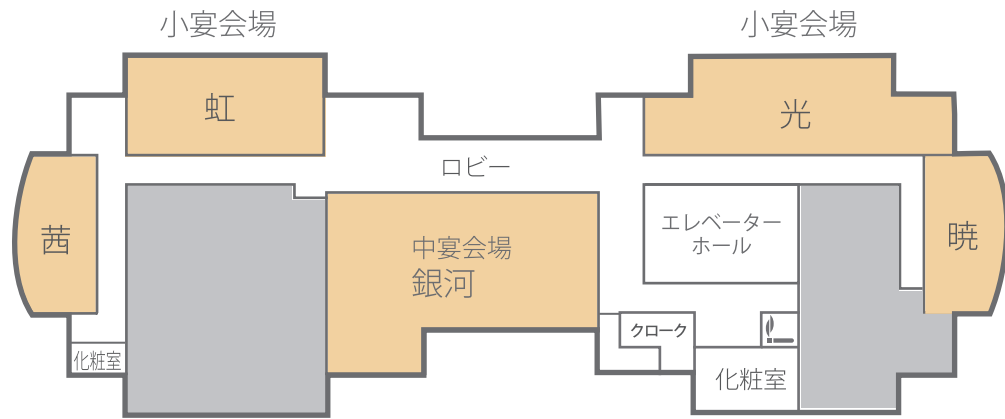

地下1階

1階

2階

3階

テラスプール
「グランブルー」
ランナーズサポート施設
「グランブルー」

TAKAMI BRIDAL

bridal stylisit SOGA

29階

30階