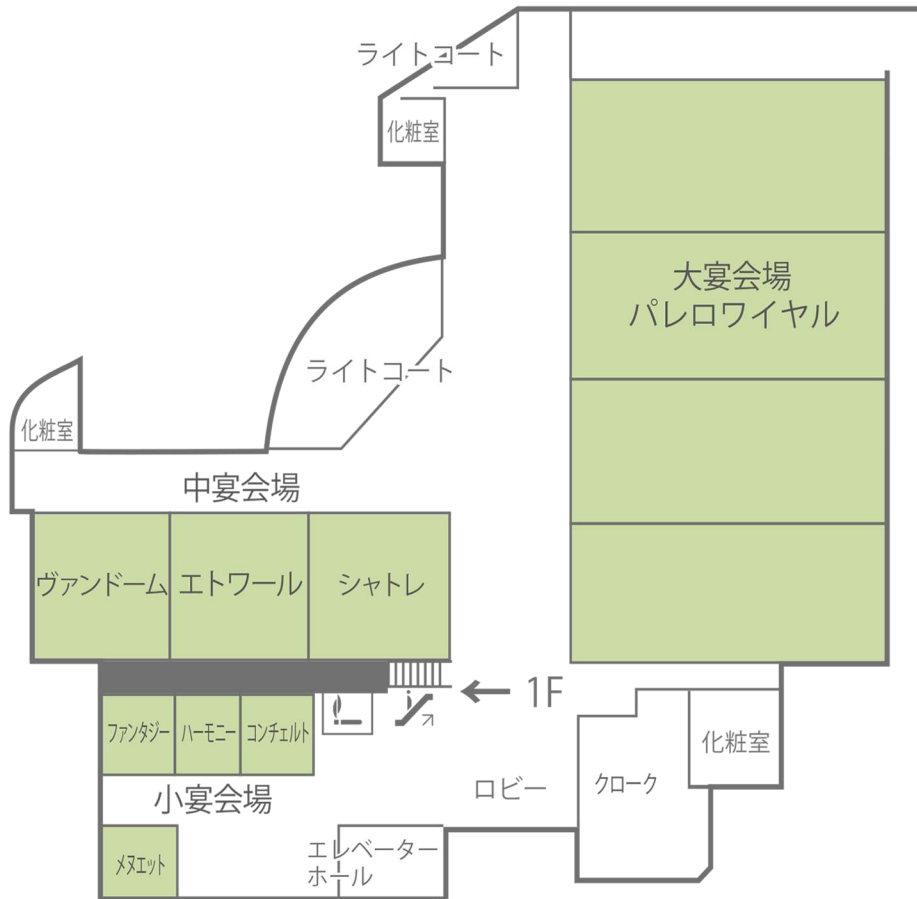

地下1階

1階

2階

3階

4階

テラスプール
「グランブルー」
ランナーズサポート施設
「グランブルー」

29階

30階