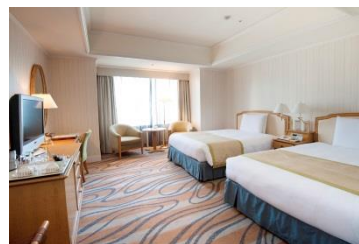

日頃の感謝を伝える母の日の思い出にお子さまやご家族と、お台場でしか体験できない素敵な時間をお過ごしいただけるプランです。

◆《宿泊プラン》

【期間限定】マダム・タッソー東京優先入場&ワックスハンド券付き宿泊プラン
人気の『マダム・タッソー東京』優先入場券付きプランに、さらにワックスハンド体験もできる期間限定宿泊プラン

◇販売期間:2017年5月1日(月)~5月31日(水)

◇予約開始:2017年4月6日(木)

◇料金:スーペリアツイン 18,000円~

(2名1室 お1人さま料金/税・サービス料込)

◇内容:1泊(素泊まり)

マダム・タッソー東京 優先入場券 + ワックスハンド体験引換券

※料金は部屋タイプ・お日にちにより変動いたします。

◆《レストランプラン》

マダム・タッソー東京優先入場&ワックスハンド券付きランチbuffetプラン

◇販売期間:2017年5月1日(月)~5月31日(水)