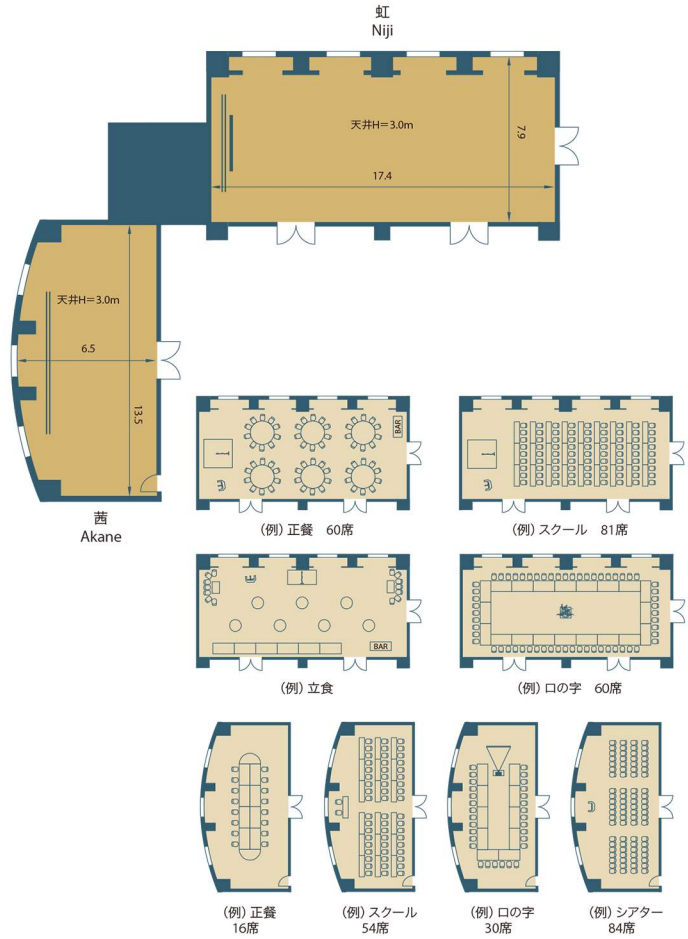

虹 NIJI 茜 AKANE

虹
Niji

虹
Niji

茜
Akane

宴会場 Banquet Room	有効面積 Area		最大収容人数 Maximum Capacity			
	m ²	坪	正餐 Banquet Rounds	立食 Reception	スクール School Style	シアター Theater Style
虹 Niji	140	43	80	90	90	180
茜 Akane	86	26	50	50	54	96

バトン長 (固定式)

	虹	茜
	5,000mm×2本	7,200mm×2本
荷重	30kg/本	30kg/本

常設映像機材 ※虹のみ

スクリーン	W2,700mm×H1,500mm 1枚
プロジェクター	5000ANSI 1台(天井吊下げ/固定式)

主な設備

	虹	茜
有線マイク	基本3 (MAX5)	基本2 (MAX5)
WLマイク	基本0 (MAX1)	基本0
音響	テープ	0
	CD	1
	MD	1
高速回線	あり	あり