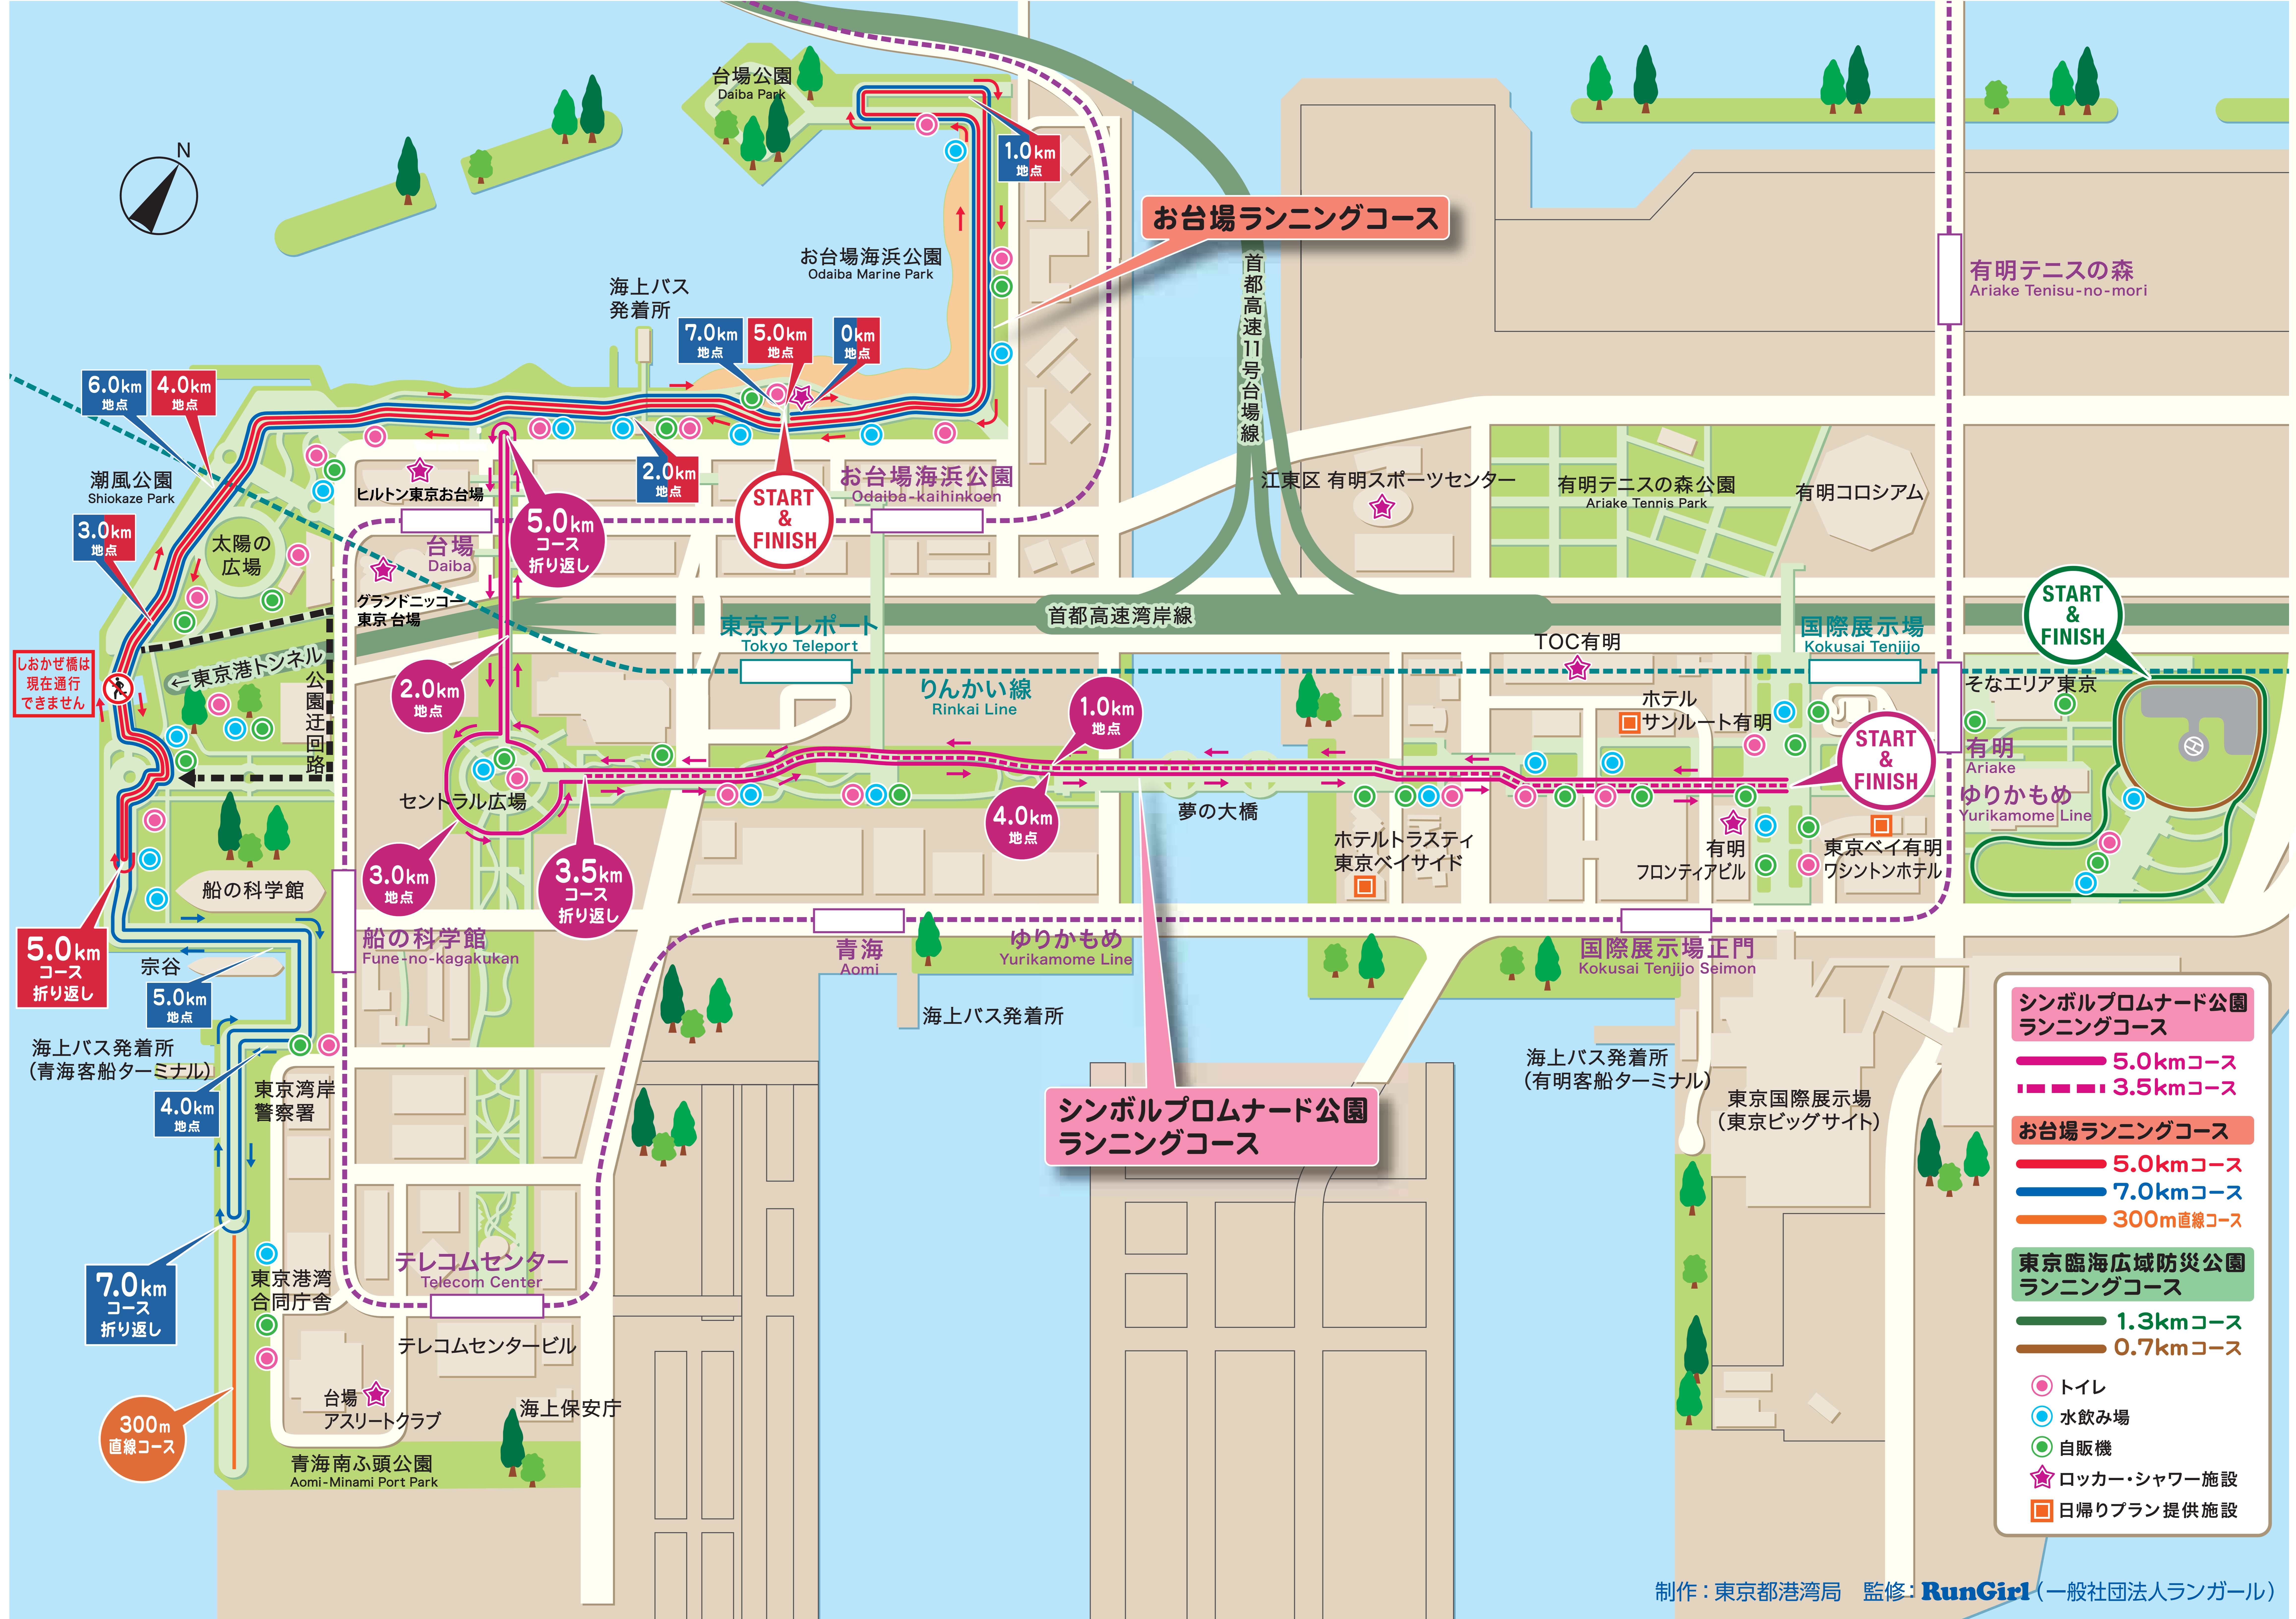

# Daiba Jogging Map

**GRAND NIKKO**  
TOKYO DAIBA

〒135-8701 東京都港区台場2-6-1

tel 03-5500-6711

<http://www.tokyo.grand-nikko.com>

### お台場ランニングコース

#### シンボルプロムナード公園ランニングコース

- 5.0kmコース
- 3.5kmコース

#### 東京臨海広域防災公園ランニングコース

- 1.3kmコース
- 0.7kmコース

- トイレ
- 水飲み場
- 自販機
- ロッカー・シャワー施設
- 日帰りプラン提供施設