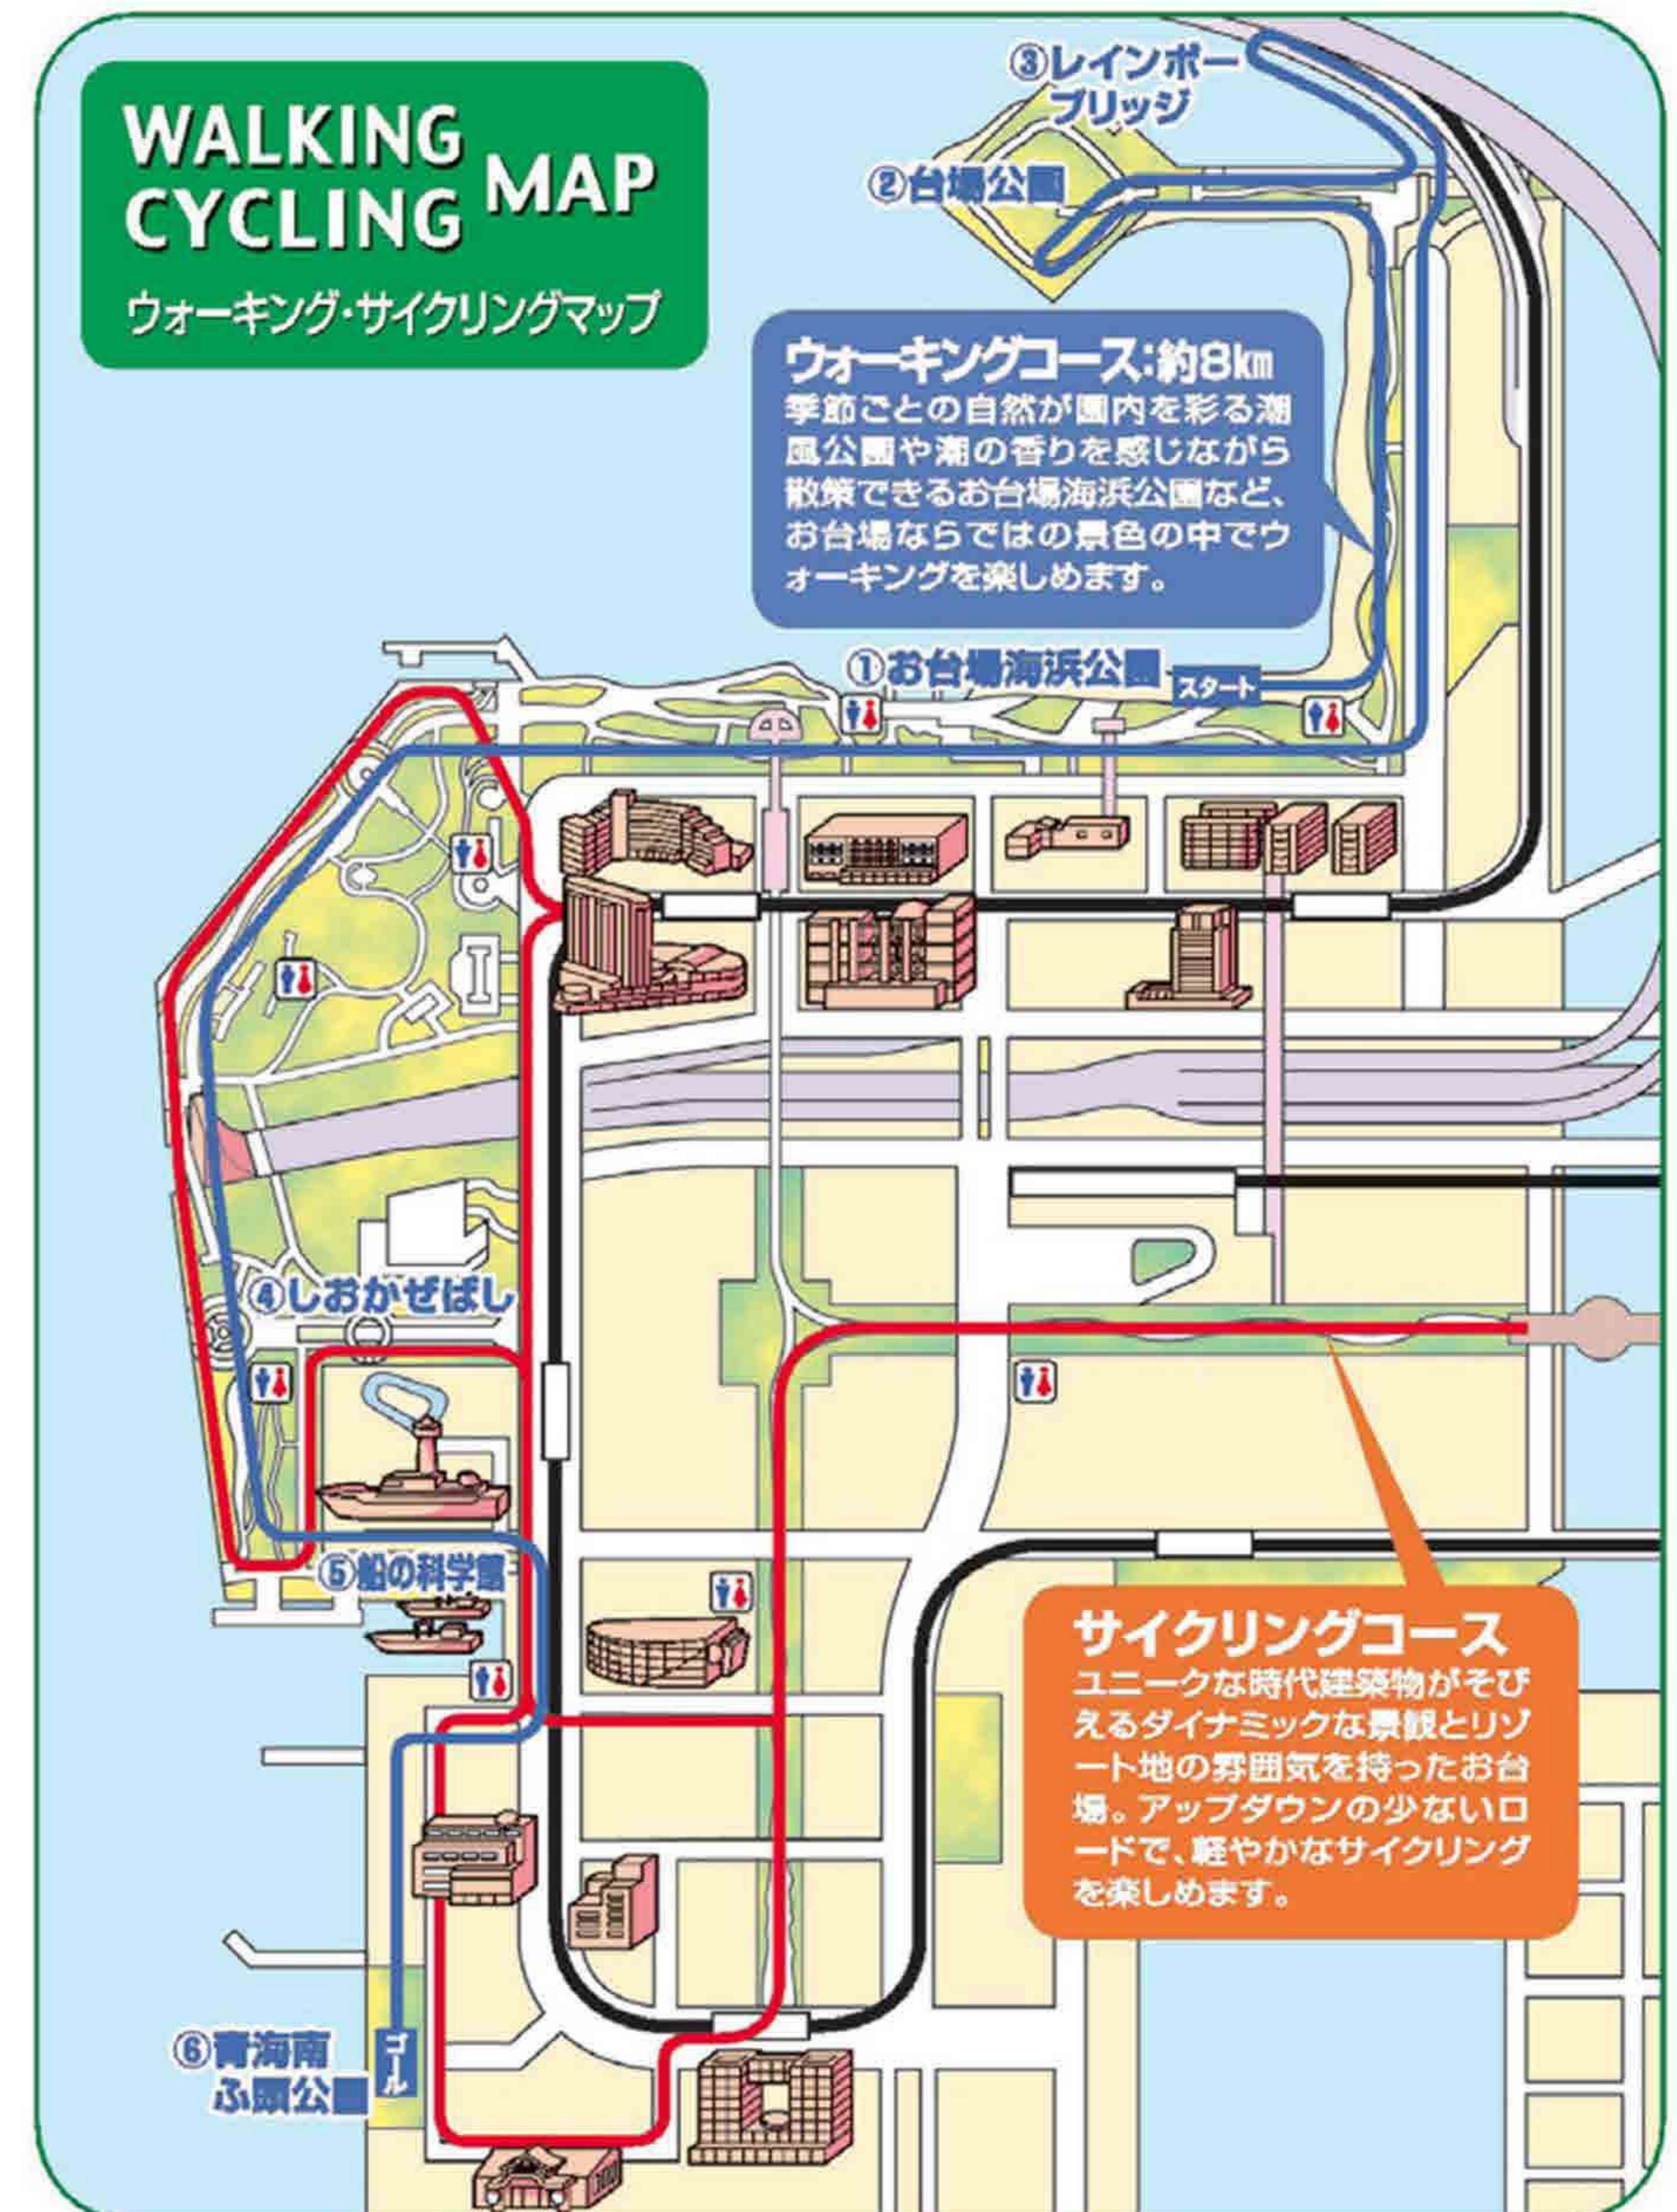

# Daiba Jogging Map

**GRAND NIKKO**  
TOKYO DAIBA

〒135-8701 東京都港区台場2-6-1

tel 03-5500-6711

<http://www.tokyo.grand-nikko.com>

### お台場ランニングコース

#### お台場ランニングコース

- 5.0kmコース
- 7.0kmコース
- 300m直線コース

#### 東京臨海広域防災公園ランニングコース

- 1.3kmコース
- 0.7kmコース

- トイレ
- 水飲み場
- 自販機
- ロッカー・シャワー施設
- 日帰りプラン提供施設